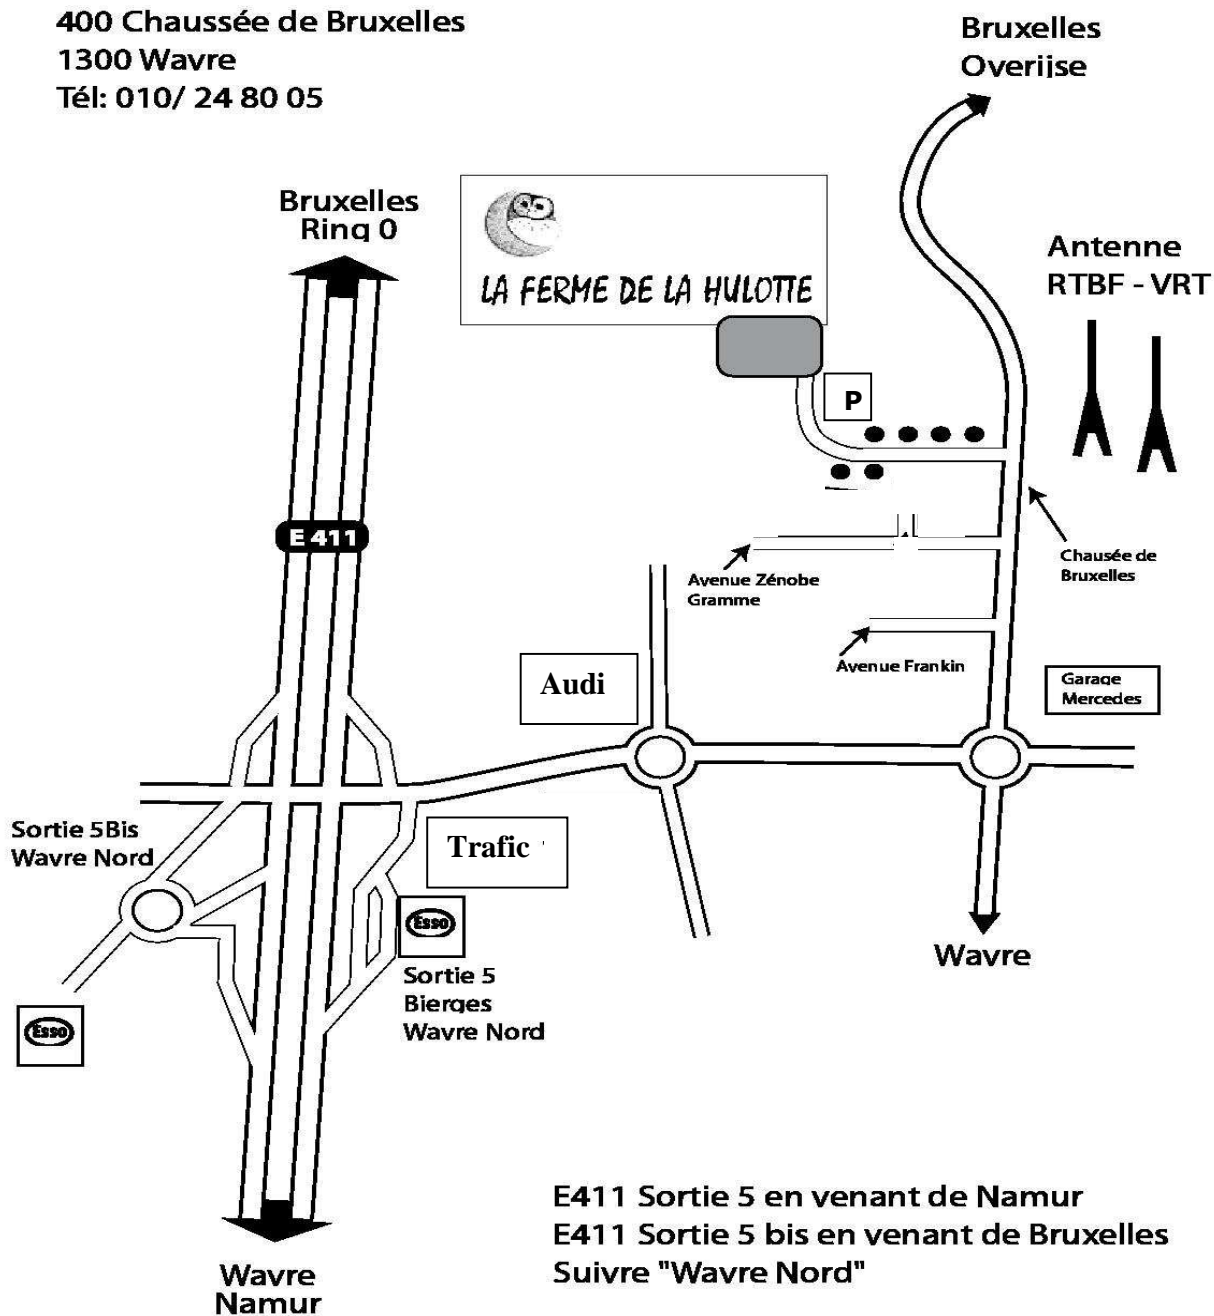

La Ferme de la Hulotte
400 Chaussée de Bruxelles
1300 Wavre
Tél: 010/ 24 80 05

E411 Sortie 5 en venant de Namur
E411 Sortie 5 bis en venant de Bruxelles
Suivre "Wavre Nord"

Réf GÉOGRAPHIQUE gps : N 50°44.171'
E 04°34.563'

Réf Google Map N 50.735953
E ,4.574257